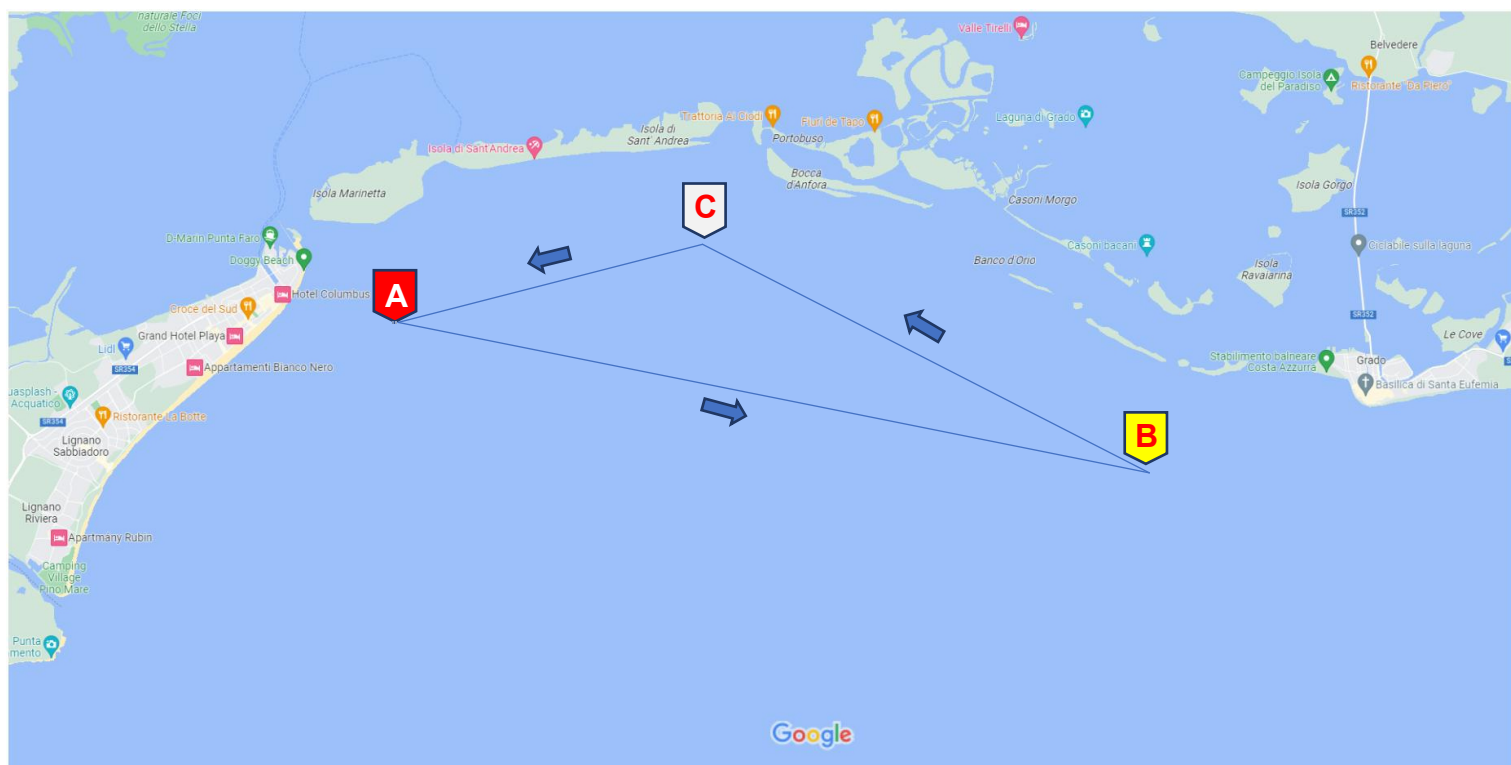

## Regata 30 x Tutti – 25 Giugno 2023

Boa A : ROSSA, posta nei pressi dell'uscita del canale di Lignano:

Coordinate: Lat. 45° 41' 000 N – Long 013° 10' 000 circa

Boa B: GIALLA da posizionare:

Coordinate Lat. 45° 38' 400 N – Long. 13° 17' 000 E circa

Boa C: Meda Acque Sicure Porto Buso,

Coordinate Lat. 45° 40' 400 N – Long. 13° 15' 600 E circa